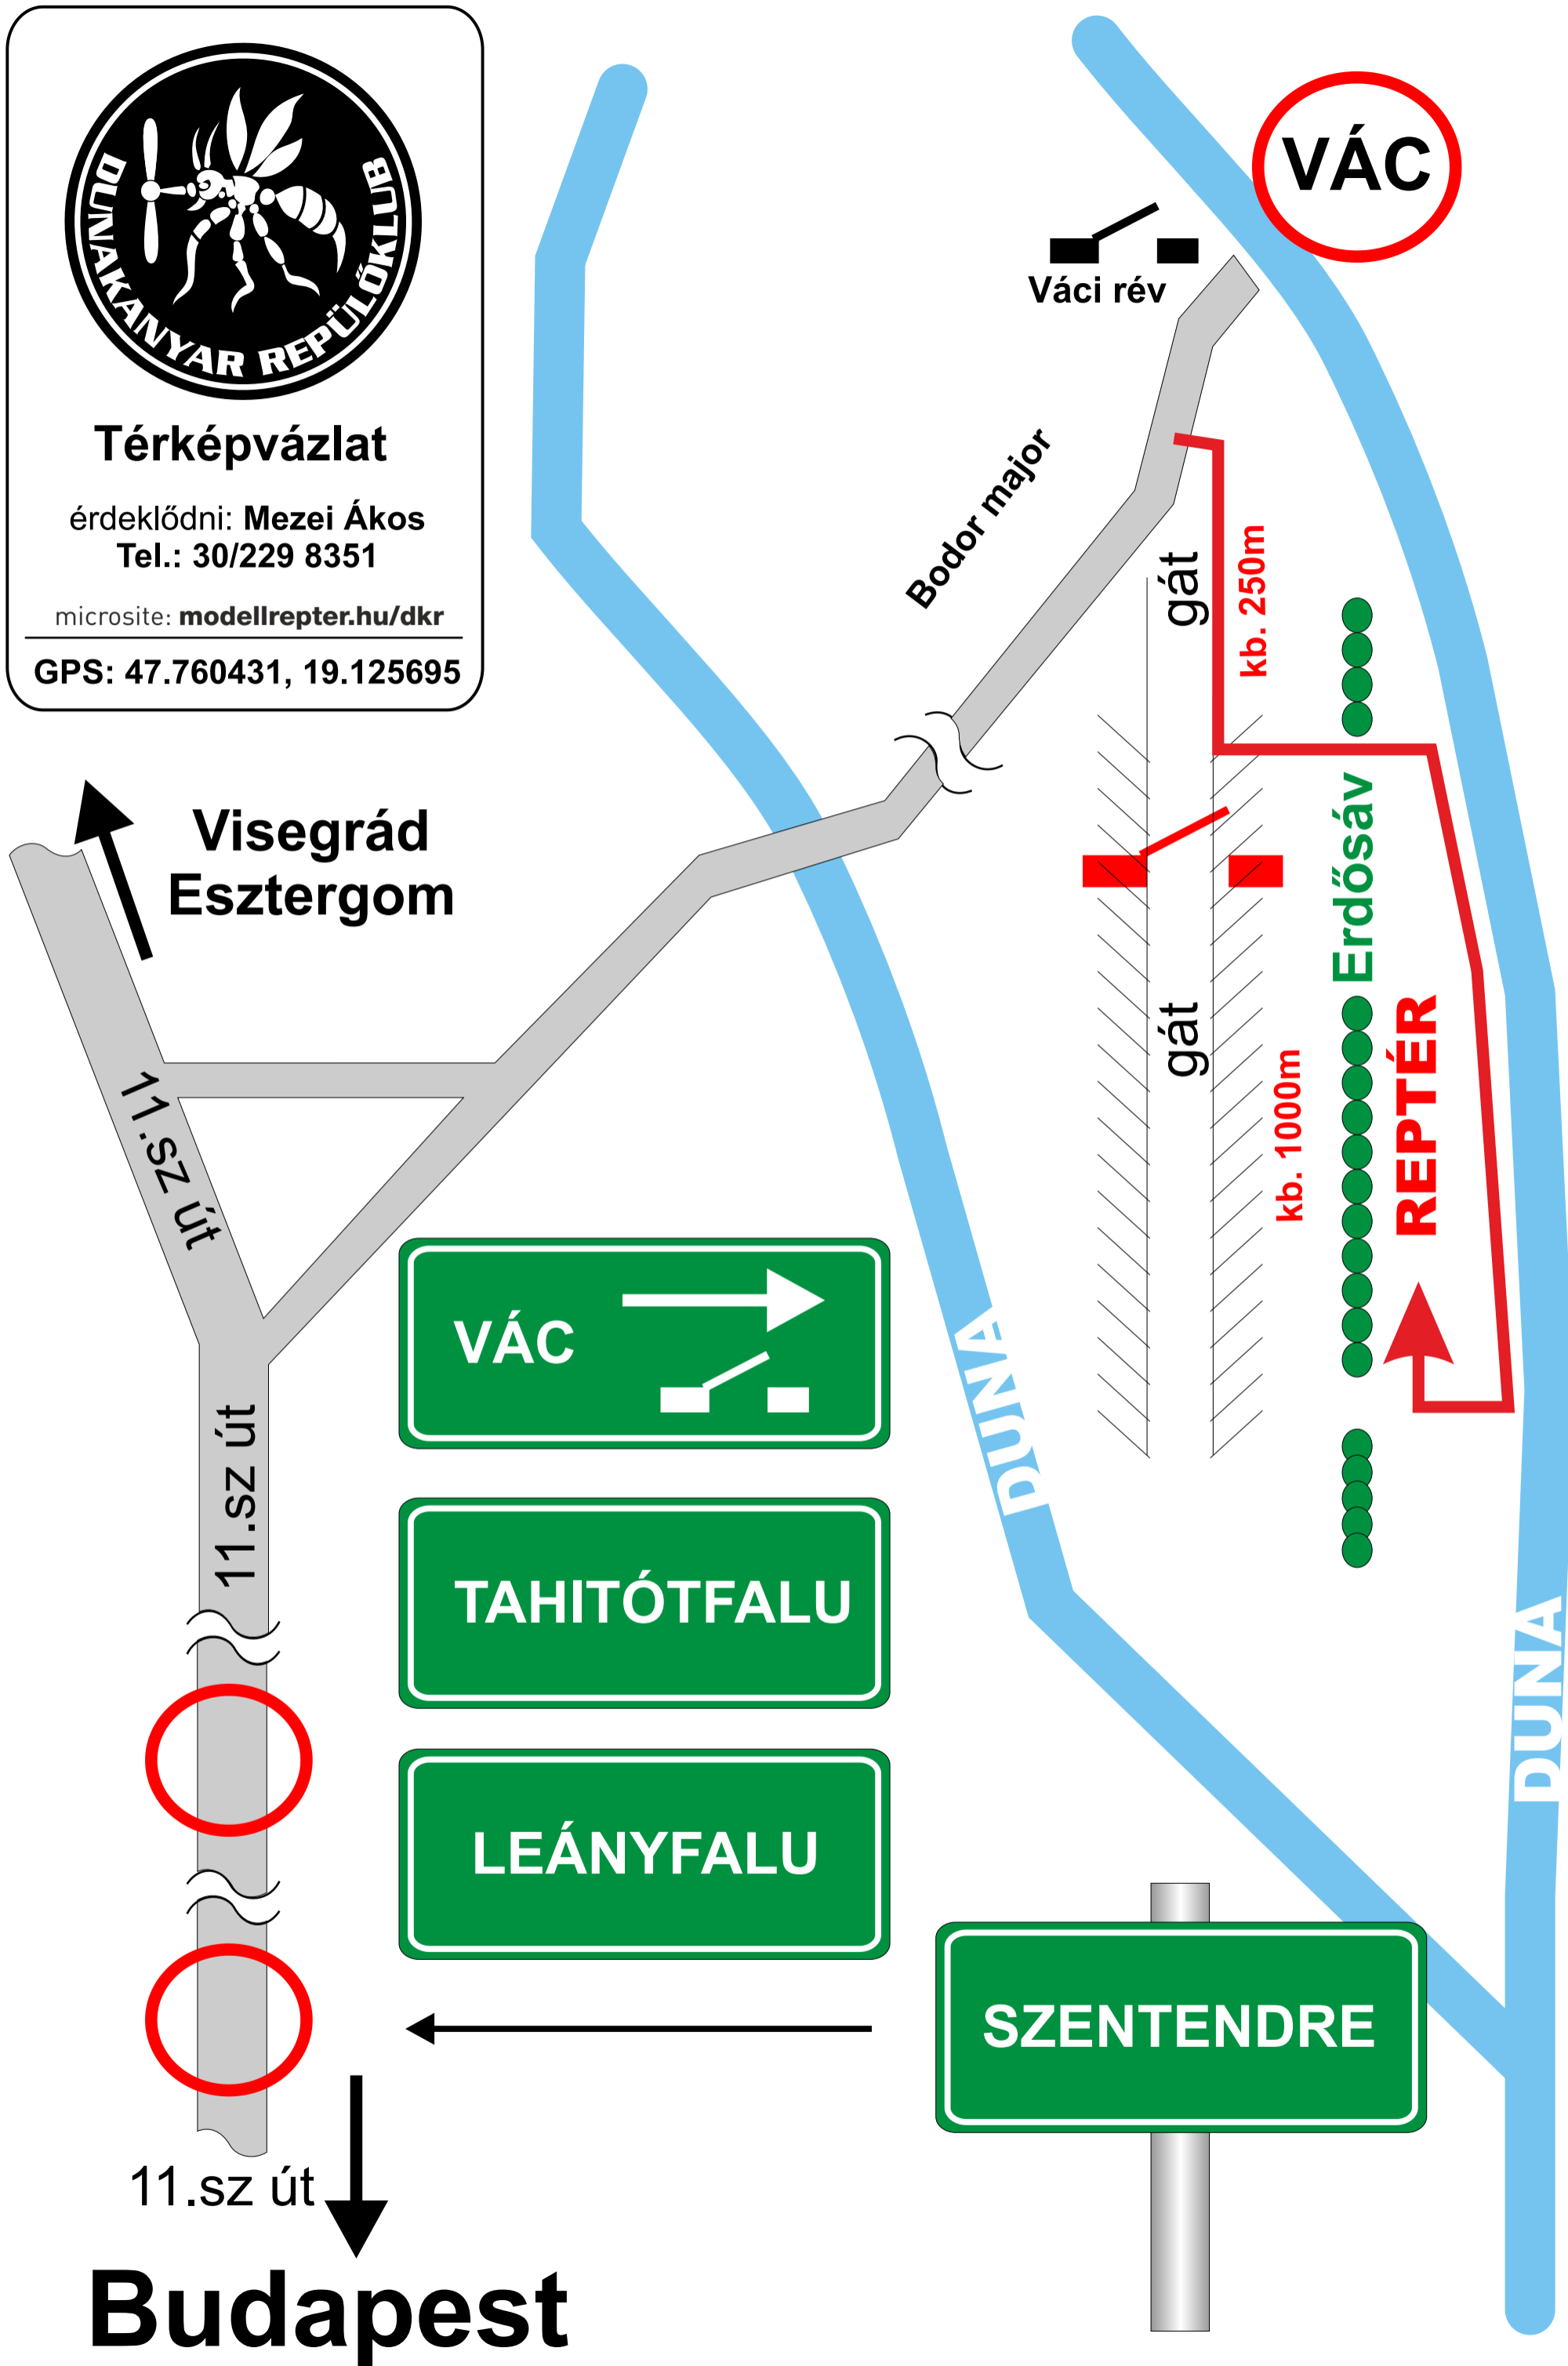

## Térképvázlat

érdeklődni: Mezei Ákos  
Tel.: 30/229 8351

microsite: [modellrepter.hu/dkr](http://modellrepter.hu/dkr)

GPS: 47.760431, 19.125695

Visegrád  
Esztergom

11. sz út

11. sz út

11. sz út

Budapest

VÁC

TAHITÓTFALU

LEÁNYFALU

SZENTENDRE

VÁC

Váci rév

Bodor major

gát

kb. 250m

gát

kb. 1000m

Erdősáv

REPTÉR

DUNA

DUNA